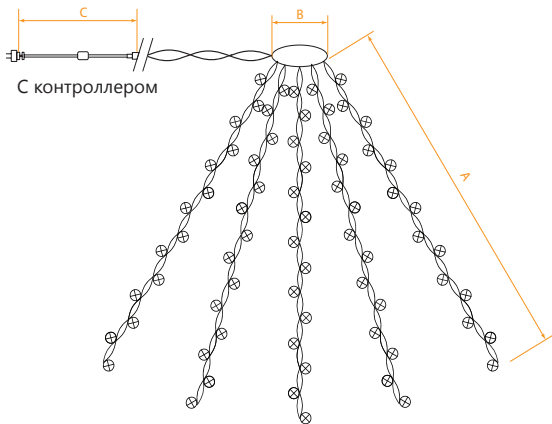

CL90, CL91, CL92, CL93

НОВОГОДНИЕ ГИРЛЯНДЫ — на елку 230V

Возможность последовательного подключения – нет
 Наличие контроллера – есть
 Источник питания – 230V
 Класс защиты от поражения электрическим током – 2
 Цвет шнура – зеленый

ПВХ

Артикул	Модель	Цвет свечения	Длина ответвлений (А), м	Длина сетевого шнура (С), м	Диаметр кольца (В), см	Расстояние между светодиодами	Количество ответвлений	Кол-во ламп	IP	Температура эксплуатации
32370	CL90	мульти-цвет	2	1,5	10	10	7 по 20 LED	140	IP20	-20..+50°C
32371	CL90	теплый белый	2	1,5	10	10	7 по 20 LED	140	IP20	-20..+50°C
32372	CL90	белый	2	1,5	10	10	7 по 20 LED	140	IP20	-20..+50°C
32373	CL91	мульти-цвет	3	4	10	10	7 по 30 LED	210	IP44	-45..+50°C
32374	CL91	теплый белый	3	4	10	10	7 по 30 LED	210	IP44	-45..+50°C
32375	CL91	белый	3	4	10	10	7 по 30 LED	210	IP44	-45..+50°C
32376	CL92	мульти-цвет	5	1,5	10	10	10 по 50 LED	500	IP44	-45..+50°C
32377	CL92	теплый белый	5	1,5	10	10	10 по 50 LED	500	IP44	-45..+50°C
32378	CL92	белый	5	1,5	10	10	10 по 50 LED	500	IP44	-45..+50°C
32953	CL93	мульти-цвет	5	6	10	10	15 по 50 LED	750	IP44	-45..+50°C
32954	CL93	теплый белый	5	6	10	10	15 по 50 LED	750	IP44	-45..+50°C
32955	CL93	ходный белый	5	6	10	10	15 по 50 LED	750	IP44	-45..+50°C